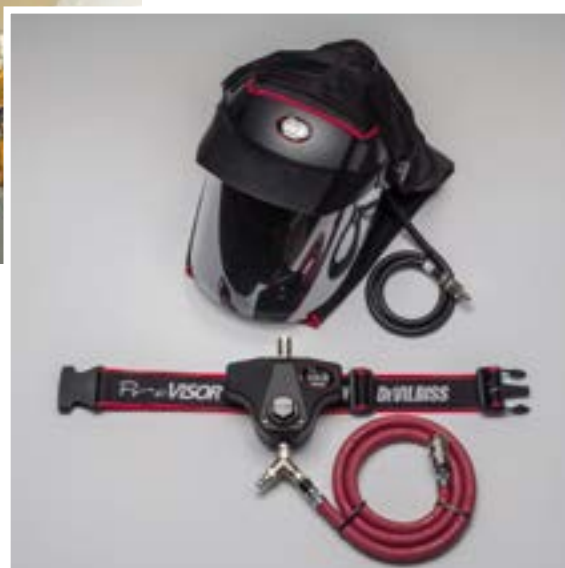

SRI Pro Lite of/ou PRi Pro Lite

€ 299

par pistolet

Pro VISOR

Professioneel masker met verse luchttoevoer Protection respiratoire intégral du visage

De Pro Visor biedt de perfecte combinatie van veiligheid en comfort met een uitstekende bewegingsvrijheid.

U heeft een optimale zichtbaarheid dankzij het vervangbare anti-statische vizier.

Le Pro Visor est un système de protection respiratoire à adduction d'air conçu spécifiquement pour être utilisé dans la cabine de peinture. Pro Visor offre une visière transparente plus longue et est entièrement réglable pour toutes les formes et tailles de tête. En plus il offre une vision périphérique plus large et une clarté supérieur.

Pro Visor volgelaatsmasker

€ 399

Masque facial Pro Visor

- ☑ Fluitsignaal indien te weinig lucht
- ☑ Demonteerbare zonneklep
- ☑ Aansluiting spuitpistool op de rug
- ☑ Kap

- ☑ Alarme sonore si la pression d'air devient trop faible
- ☑ Visière opaque réduit l'éblouissement par les lumières
- ☑ Connecteur pivotant en inox sur le dos
- ☑ Capuche antistatique