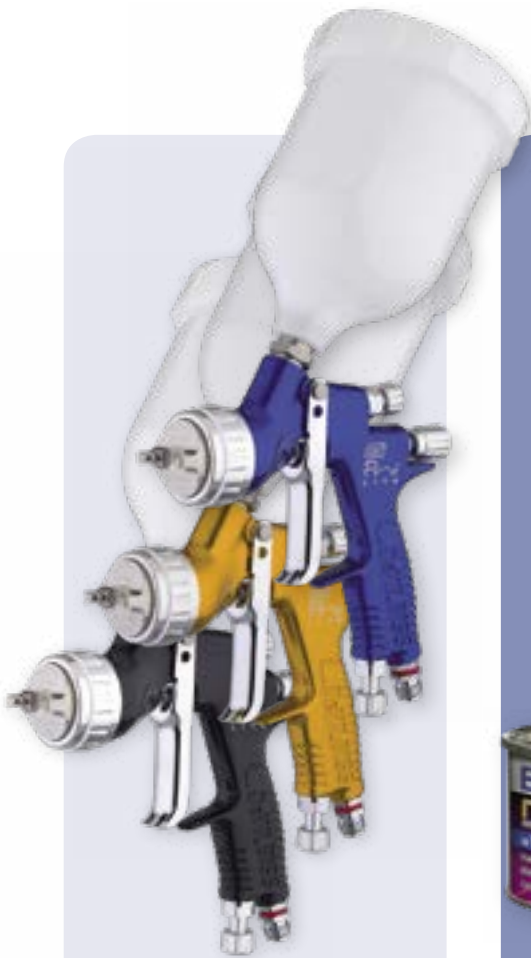

Inplasco

POWDER AND PAINT APPLICATION PRODUCTS

DEVILBISS
AUTOMOTIVE REFINISHING

www.inplasco.eu - info@inplasco.eu

INPLASCO België - Laagstraat 65 - 9140 Temse - tel +32 (0)3 710 94 00 - fax +32 (0)3 710 94 01

Devilbiss GEMA Cienco LEERING HENGELO Qnix Ransburg BINKS Evercoat 4X HangOn