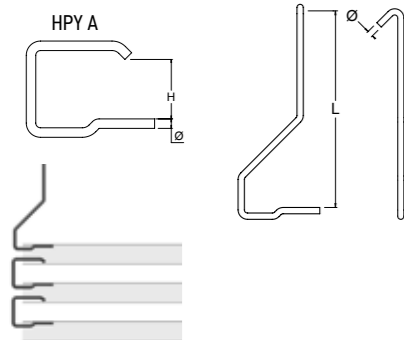

BUISHAKEN

Art. Nr.	Prijs €/1000 stuks	Aantal per doos	H, mm	L, mm	Ø, mm
HPY A 50X5,0	192,00	250	50		5
HPY A 50X8,0	361,00	150	50		8
HPY A 100X5,0	234,00	300	100		5
HPY A 100X8,0	383,00	150	100		8
HPY A 100X12,0	779,00	75	100		12
HPY T 250X8,0 90	531,00	50		250	8
HPY T 250X12,0 90	1 029,00	25		250	12

- » Horizontale buisophanging
- » Lucht opening bij begin van gat minimaliseert ophangmerktekens